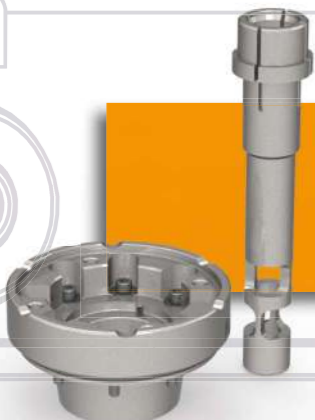

Spannpatrone

PR25 Spannzangenhalter
Schnellwechsel Spannzangenhalter

SCS Spannzangenhalter
Standard Spannzangenhalter

W20 FLEX Spannzangen
Für V-Block Bearbeitung

W / B
Spannzangen

SCHAUBLIN

**Adapter &
Spannschlüssel**