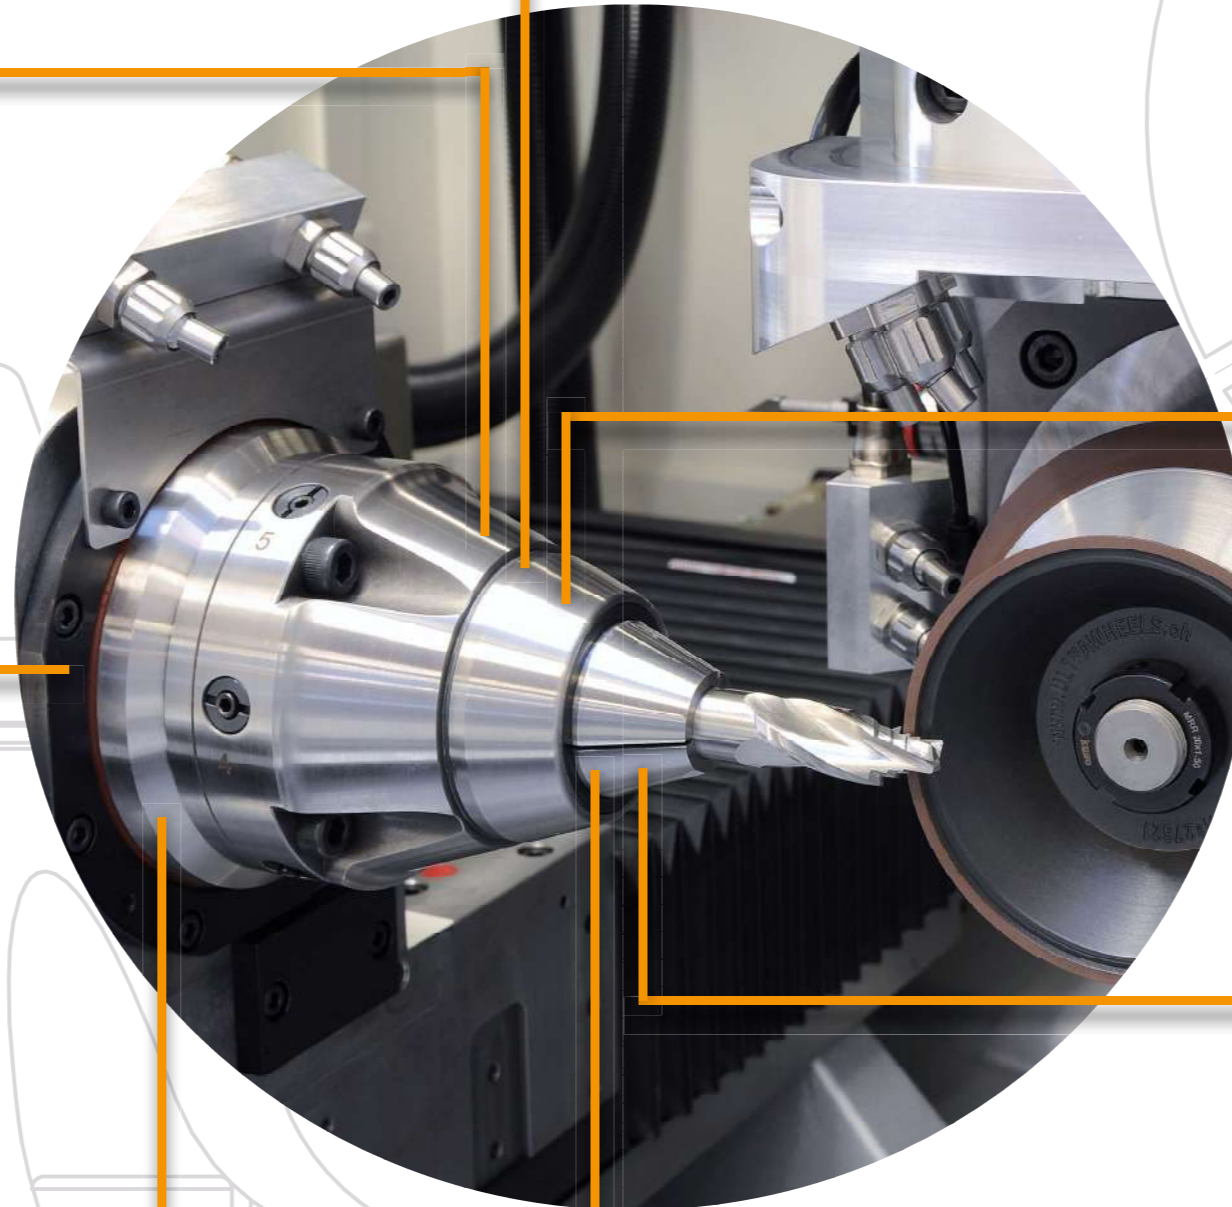

Spannpatrone

PR25 Spannzangenhalter
Schnellwechsel Spannzangenhalter

SCS Spannzangenhalter
Standard Spannzangenhalter

W20 FLEX Spannzangen
Für V-Block Bearbeitung

W / B
Spannzangen

SCHAUBLIN

**Adapter &
Spannschlüssel**